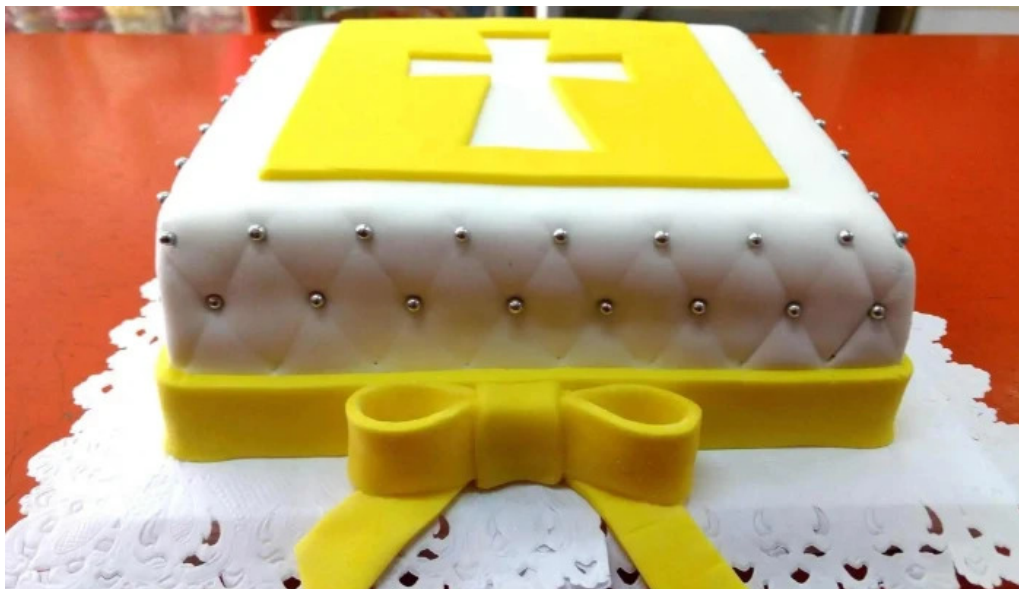

Atención y Calidad: Aspectos Destacados

Una de las características que más resaltan los visitantes es la ****atención**

perfecta** que reciben. Los comentarios elogian tanto la amabilidad del personal como la **excelente calidad** de todos los productos. Las tortas son consideradas las mejores del rubro, lo que convierte a esta pastelería en un destino obligado para los amantes de los postres.

Planificación de Eventos y Celebraciones

Si estás pensando en organizar un evento, Crème Brûlée puede ser tu mejor aliado. Gracias a su amplia variedad de **postres**², es posible planificar una mesa dulce que dejará a todos los invitados maravillados. Desde tortas hasta pequeños bocados, cada detalle es cuidadosamente preparado para garantizar la satisfacción.

Visita Rápida a Crème Brûlée

Te invitamos a hacer una **visita rápida**² a la Pastelería Crème Brûlée. Su ambiente acogedor y el aroma de sus **deliciosos postres**² te cautivarán desde el primer momento. Ya sea para llevar un capricho o para encargos especiales, siempre encontrarás algo que deleite tu paladar. En resumen, la Pastelería Crème Brûlée no solo se destaca por la calidad de sus productos, sino también por la atención excepcional que brinda a sus clientes, haciendo de cada visita una experiencia memorable.

Imágenes

Crema brulee pastel

Creme brulee mapa

Creme brulee horneado

Creme brulee fotosdeg

Creme brulee fotos

Crema brulee del propietario

Crema brulee comida y bebida